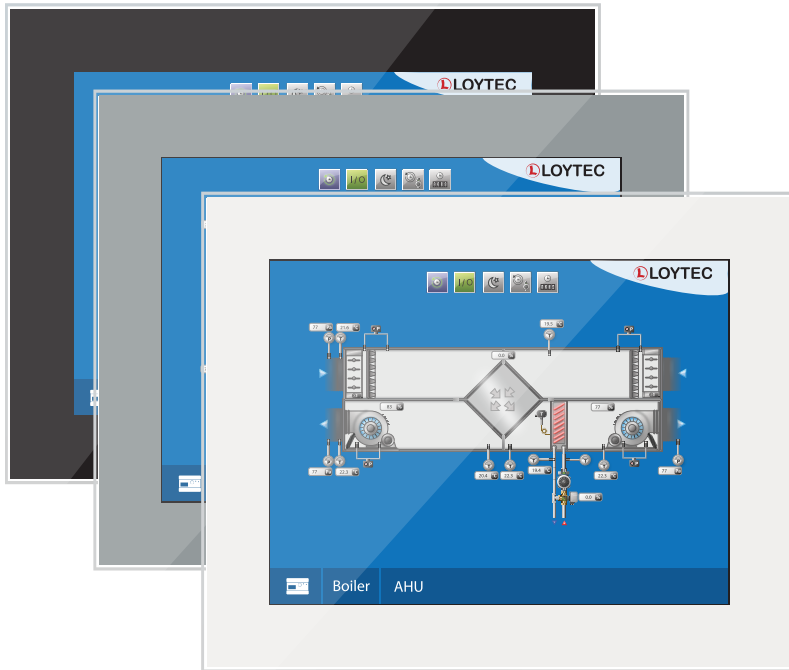

L-VIS家族

L-VIS 15"