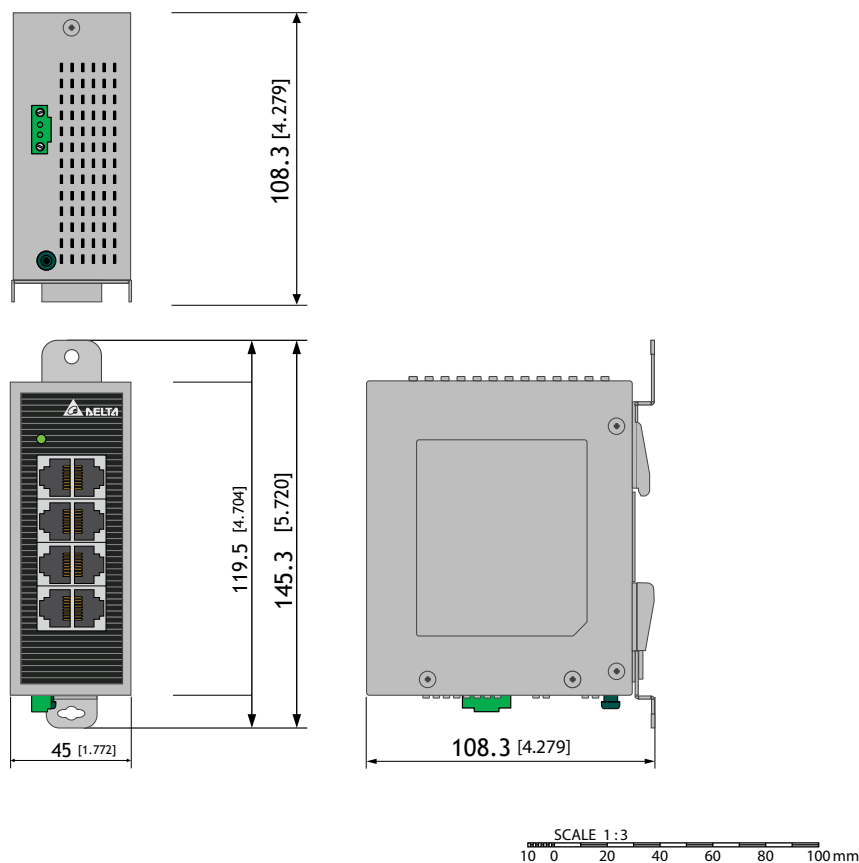

Leistungsmerkmale

- Terminalblock-Versorgungseingang 12 bis 48 VDC
- Kompatibel mit verschiedenen Industrieprotokollen wie EtherNet/IP, Profinet, EtherCAT, CC-LINK IE und DNP 3.0

Spezifikation

Typ	LOYDVS-008100
Abmessungen (mm)	45 x 108,7 x 145,3 (L x B x H), DIM056
Gewicht (g)	300
Standard Compliance	IEEE 802.3 10Base-T, IEEE 802.3u 100Base-T(X) und 100Base-FX, IEEE 802.3x Datenflusssteuerung
Schnittstelle	Fast Ethernet-Anschlüsse RJ45-Anschlüsse: 8 x 10/100BASE-T, Auto MDI/MDI-X, Auto Negotiation
Leistung und Skalierbarkeit	Switching-Kapazität: 1,6 Gbps Weiterleitungsgeschwindigkeit: 2,4 Mpps MAC-Adresstabelle: 8 K Paket-Pufferspeicher: 1 Mbit
Leistungsaufnahme	Eingangsspannung: 1 Eingang am Terminalblock 12 bis 48 VDC Eingangsstrom: Max. 0,18 A Schutz gegen Überlaststrom, max. Eingangsstrom 3 A Verpolschutz Pufferzeit: min. 10 ms bei 24 VDC
Gehäuse	IP40-Aluminiumgehäuse
Installation	Industrie-DIN-Schiene und Wandmontage
Umgebungsbedingungen	Betriebstemperatur: -10 °C bis 60 °C Lagertemperatur: -40 °C bis 85 °C Relative Umgebungs-Luftfeuchtigkeit: 5 % bis 95 % (nicht kondensierend)
Zulassungen	Sicherheit: UL 508, EN 60950-1, IEC 61131-2 EMI: FCC 47 CFR Part 15 Subpart B Klasse B, IEC 61000-6-4, EN 55022 EMS: IEC 61000-6-2
Bestellnummer	Produktbeschreibung
LOYDVS-008100	Unmanaged 8-Port Fast Ethernet Switch

Abmessungen der Geräte in mm und [inch]

DIM056 LOYDVS-008I00

Die Produkte der LOYTEC electronics GmbH werden ständig weiterentwickelt. Aus diesem Grund behält sich LOYTEC das Recht vor, technische Spezifikationen ohne vorherige Ankündigung jederzeit zu ändern. Das aktuellste Datenblatt können Sie auf www.loytec.com herunterladen.